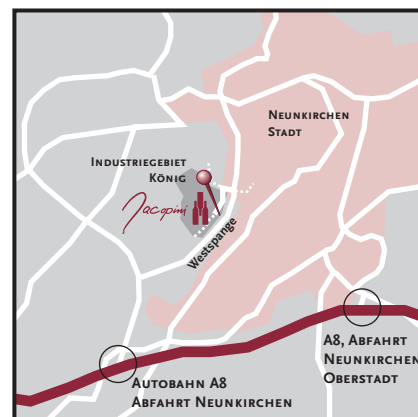

Anfahrt

AM GNEISENAUFLÖZ NR.1
66538 NEUNKIRCHEN
TEL 06821-931530

ÖFFNUNGSZEITEN
Mo – Fr: 10.00 – 19.00 UHR
SAMSTAG: 10.00 – 17.00 UHR

So finden Sie uns:

Von der A8 kommend, Abfahrt Neunkirchen in Richtung B41, Neunkirchen City (nicht Neunkirchen Oberstadt):

- Fahren Sie an der Anschlussstelle (23) Neunkirchen in Richtung B41, St. Wendel, Idar-Oberstein, Neunkirchen City, Ottweiler ab und fahren auf die B41.
- Folgen Sie dem Straßenverlauf für ca. 500 m. Biegen Sie an der ersten Ampel nach rechts ab auf die Westspange (L124).
- Biegen Sie an der ersten Ampel auf der Westspange nach links und biegen nach ca. 20 m erneut nach links ab in die Straße Am Gneisenauflož.