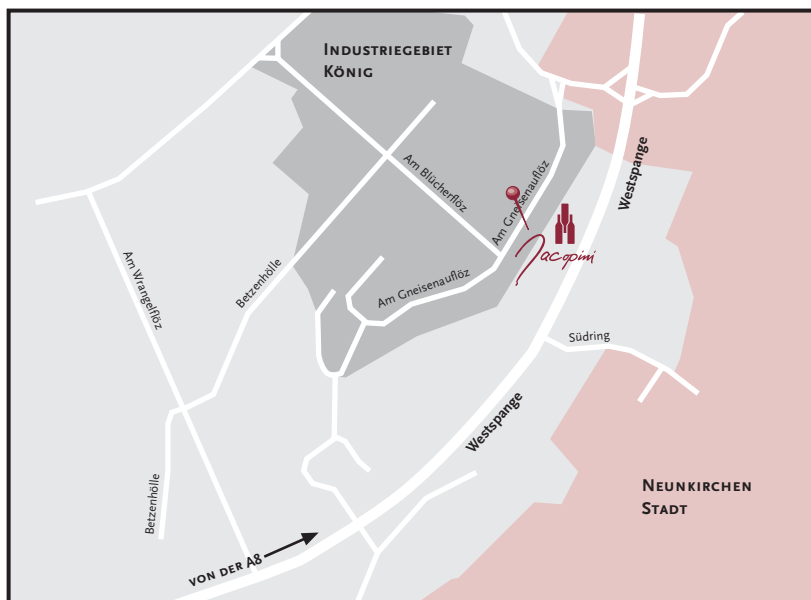

Anfahrt

AM GNEISENAUFLÖZ NR.1
66538 NEUNKIRCHEN
TEL 06821-931530

ÖFFNUNGSZEITEN
Mo – Fr: 10.00 – 19.00 UHR
SAMSTAG: 10.00 – 17.00 UHR

So finden Sie uns:

Von der A8 kommend, Abfahrt Neunkirchen in Richtung B41, Neunkirchen City (nicht Neunkirchen Oberstadt):

- Fahren Sie an der Anschlussstelle (23) Neunkirchen in Richtung B41, St. Wendel, Idar-Oberstein, Neunkirchen City, Ottweiler ab und fahren auf die B41.
- Folgen Sie dem Straßenverlauf für ca. 500 m. Biegen Sie an der ersten Ampel nach rechts ab auf die Westspange (L124).
- Biegen Sie an der ersten Ampel auf der Westspange nach links und biegen nach ca. 20 m erneut nach links ab in die Straße Am Gneisenauflož.